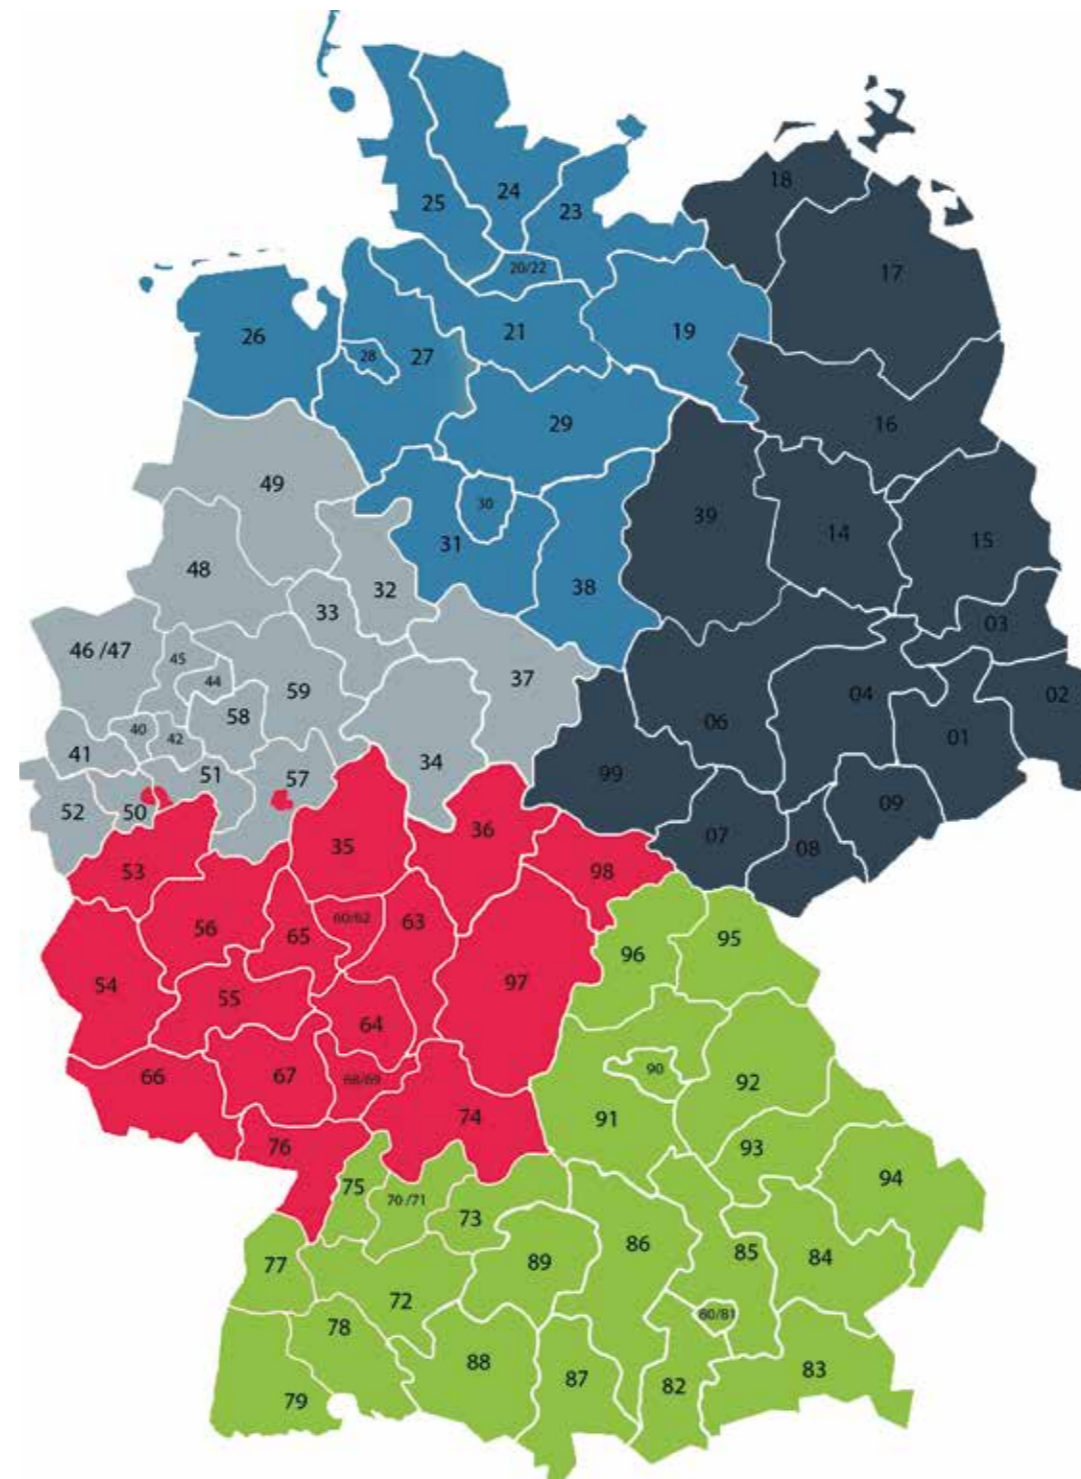

Ihre Ansprechpartner im technischen Vertrieb

Deutschland, Österreich und BeNeLux

Blatchford Europe GmbH, Fritz-Hornschuch-Str. 9, 95326 Kulmbach, Germany
t: +49 9221 87808-0 f: +49 9221 87808-60 e: info@blatchford.de

Leiter Vertrieb

Marcus T. Walda

e: marcus.walda@blatchford.de
t: +49 171 5442474

Leiter Technik

Technischer Vertrieb Österreich

Adam Baier

e: adam.baier@blatchford.de
t: +49 1525 3744177

Technischer Vertrieb Nord

PLZ-Bereiche:
19 – 31999, 38

Torben Henneke

e: torben.henneke@blatchford.de
t: +49 176 22724078

Technischer Vertrieb Mitte-West

PLZ-Bereiche:
32 – 34999, 37, 38600-38689,
40 – 50389, 51515-52999,
57200 –59, Niederlande, Belgien

Thomas Oschlies

e: thomas.oschlies@blatchford.de
t: +49 178 7995831

Technischer Vertrieb Süd-West

PLZ-Bereiche:
35, 36, 50667- 51503, 53 – 56,
57000-57199, 60 – 69, 74, 76, 97, 98
Luxemburg

Hans-Peter Neumeier

e: hans.neumeier@blatchford.de
t: +49 152 33945847

Technischer Vertrieb Ost

PLZ-Bereiche:
01 – 18999, 39, 99

Niklas Wuttke genannt Krause

e: niklas.wuttke@blatchford.de
t: +49 151 50803427

Technischer Vertrieb Süd

PLZ-Bereiche:
70 – 73, 75, 77, 78, 79,
80 – 96999

Roger Maisel

e: roger.maisel@blatchford.de
t: +49 176 20450631