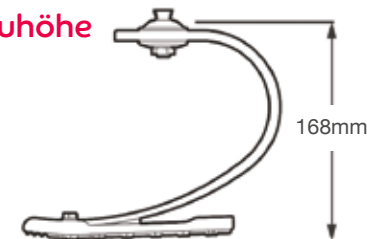

Montage

Die Karbonfedern für den Mini BladeXT sind in Soft, Medium und Fest erhältlich und für Anwender bis zu 60 kg einsetzbar. Die dreh-/verschiebbare A/P Pyramidenadaption erlaubt eine anwenderspezifische Anpassung und Einstellung. Ein Fersenkeil kann bei Bedarf zusätzlich eingesetzt werden, falls eine individuelle Steifigkeit des Fersenauftritts gewünscht ist. Erhältlich mit einer 25 mm oder 30 mm Mini-Pyramidenadaption kann der Mini BladeXT für das jeweilig gewählte System Einsatz finden.

Produktspezifikation

Anwendergewicht:	20-60kg
Amputationshöhe:	US, KE, OS, HE
Mobilitätsklasse:	3-4
Federkategorien:	1-3
Produktgewicht:	450 g (inkl. Mini Pyramidenadapter)
Bauhöhe:	168mm
Farboption:	Dazzling Pink (P) oder Electric Blue (B)

Zum Eintauchen in Wasser geeignet

Bestellbeispiel

Product Code	Farbe	Federset	
MBXTA	B	3	SM

Fußbeispiel: Mini BladeXT, Farbe Blau, Federset 3

Aktivität	Körpergewicht			
	20-35	36-50	51-60	kg
	44-77	78-110	111-132	lbs
3-4	1	2	3	Set für Vorfußbund Fersenfeder
	Soft	Medium	Hart	

Adapter

Mini Pyramidenadapter (im Lieferumfang enthalten): 189627

Mini Pyramidenaufnahme 25 mm
Rohraufnahme: 189526

Mini Pyramidenaufnahme 30 mm
Rohraufnahme: 189727

Austauschset Fersenfeder inkl. Laufsohle

- 1 Soft – 539084SS
- 2 Medium – 539084MS
- 3 Hart – 539084FS

Bauhöhe